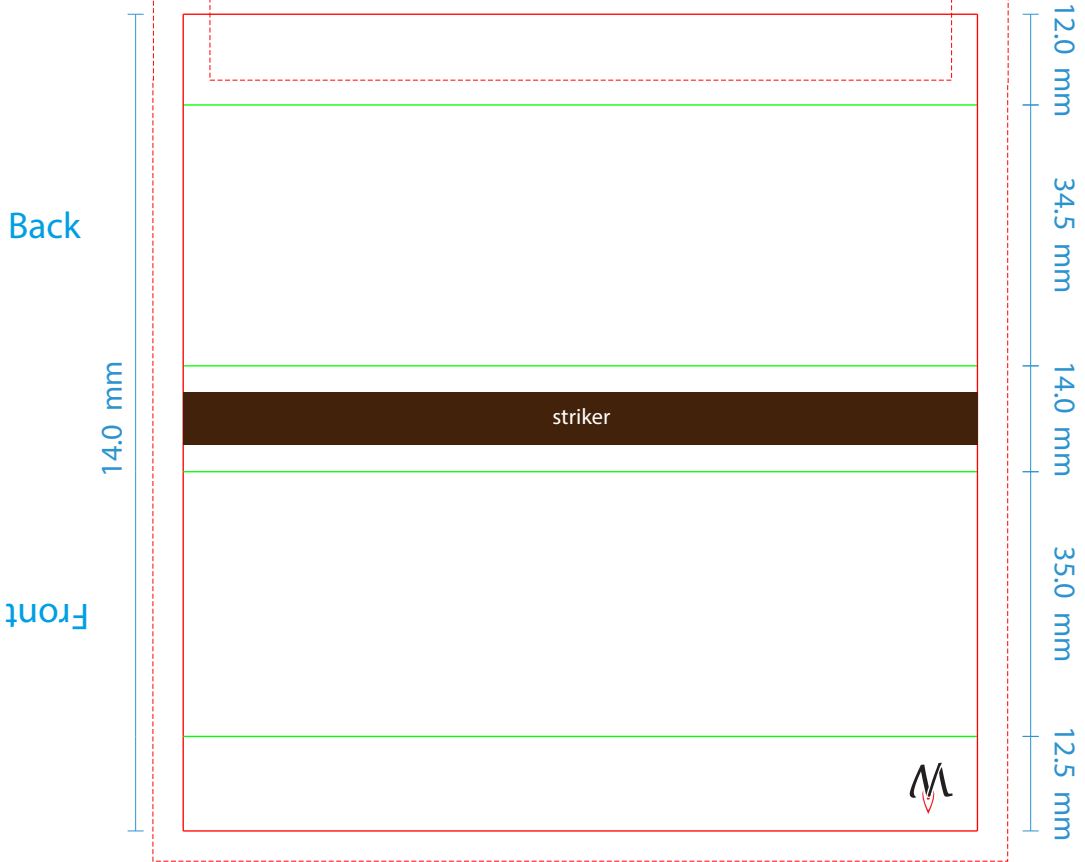

BX-L17

105.0 mm

 - Print area