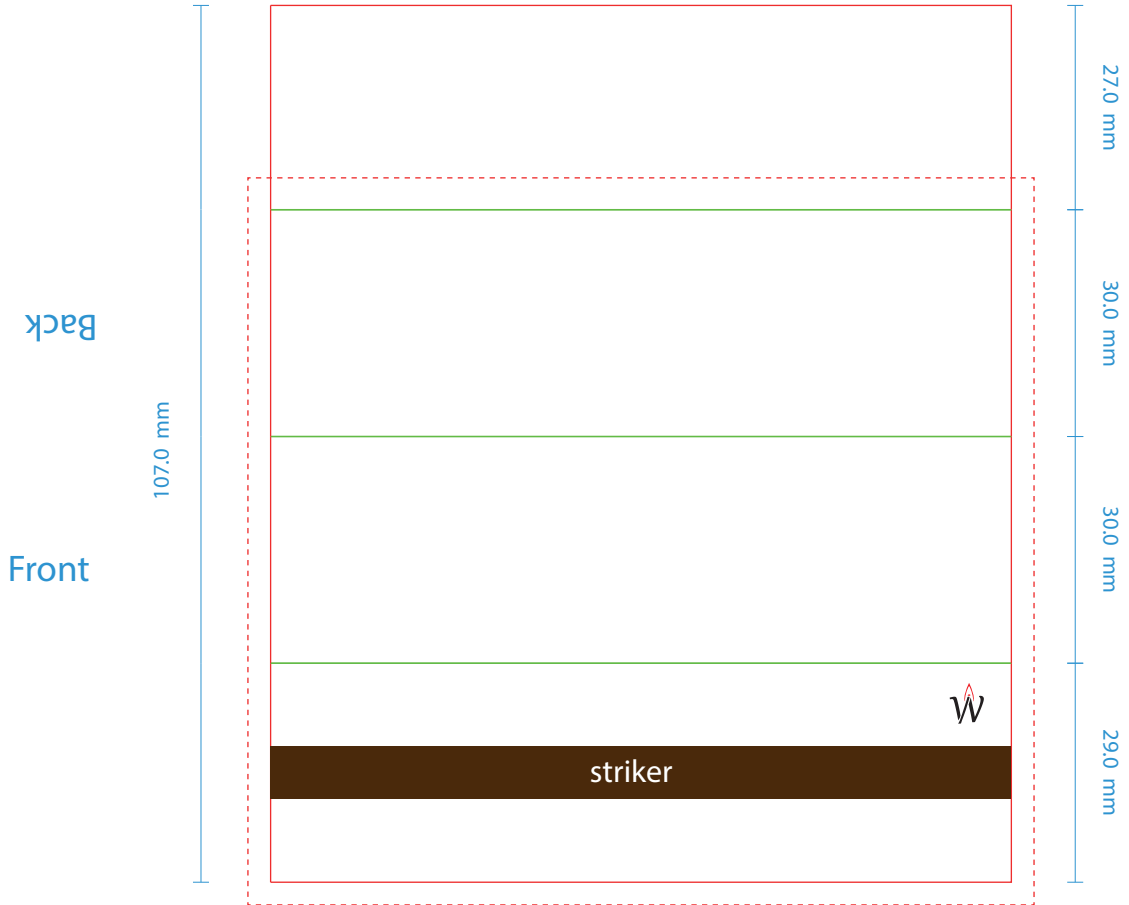

# T-L8

98.0 mm

 - Print area