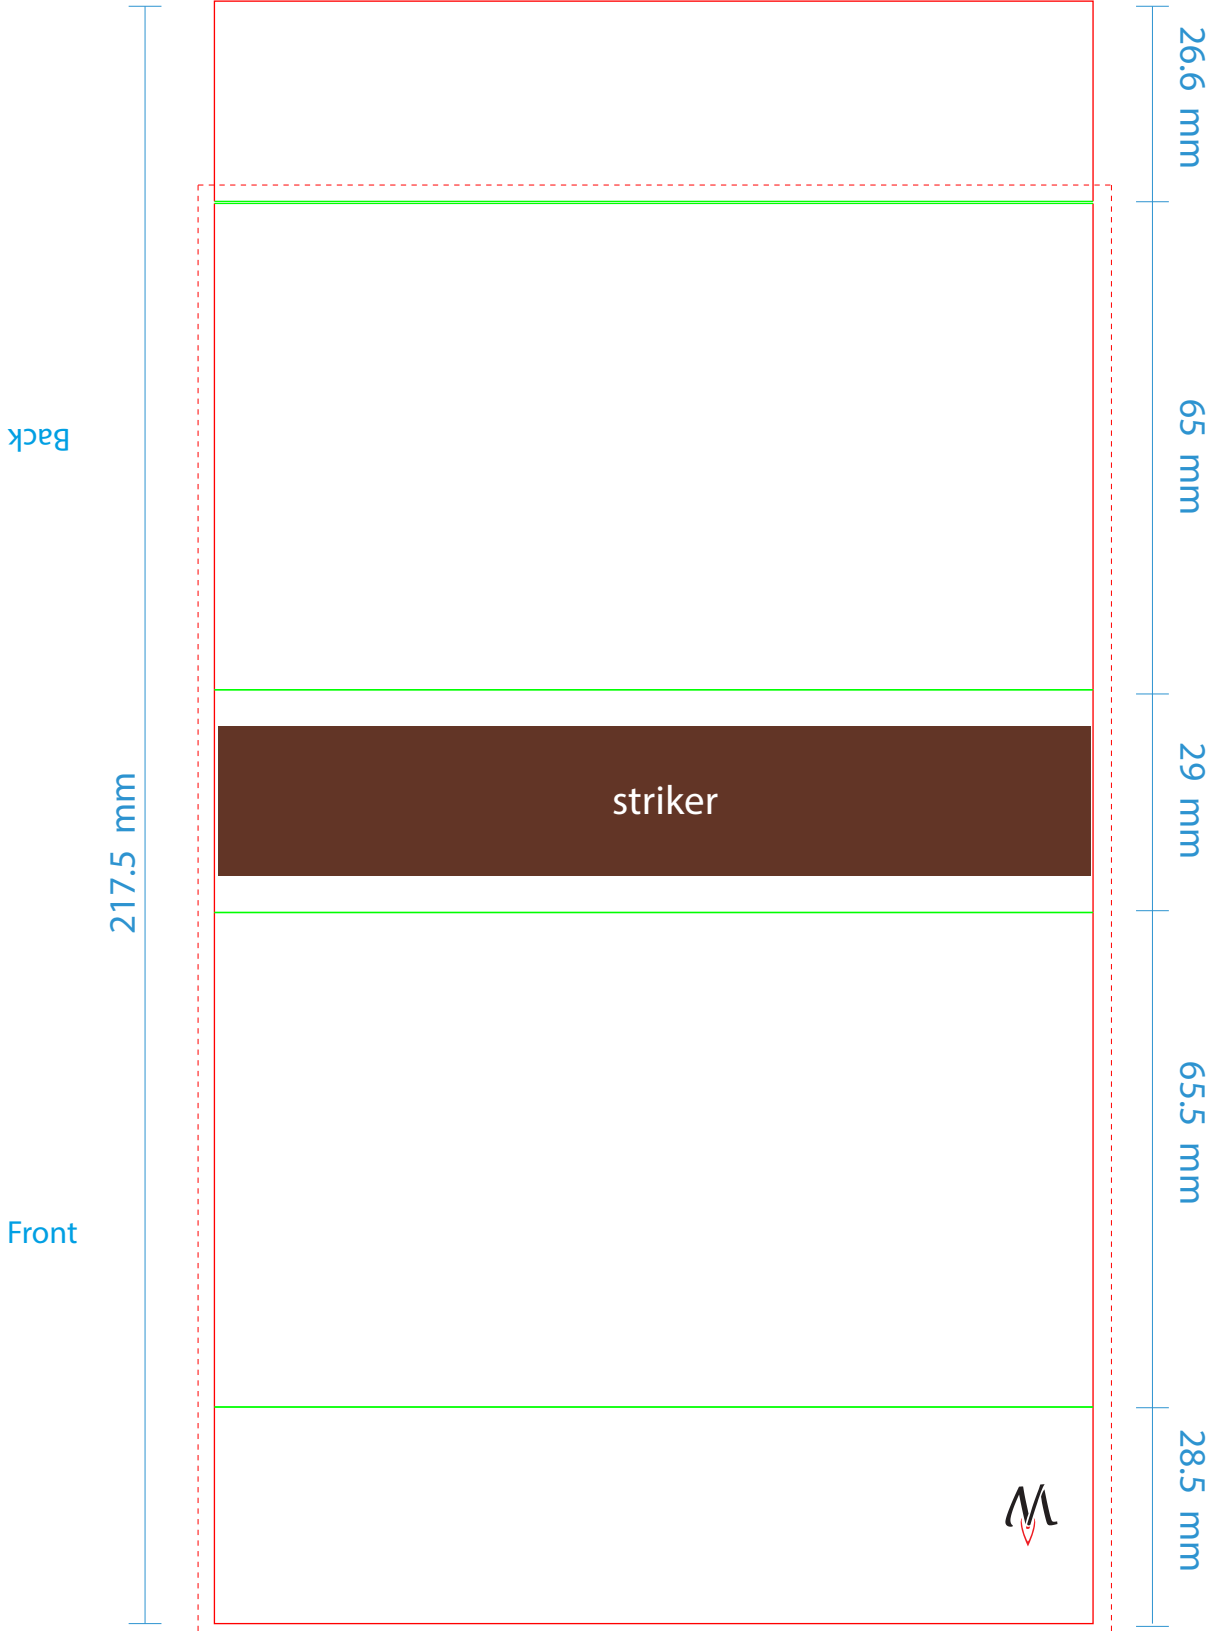

KB-20

116.0 mm

 - Print area