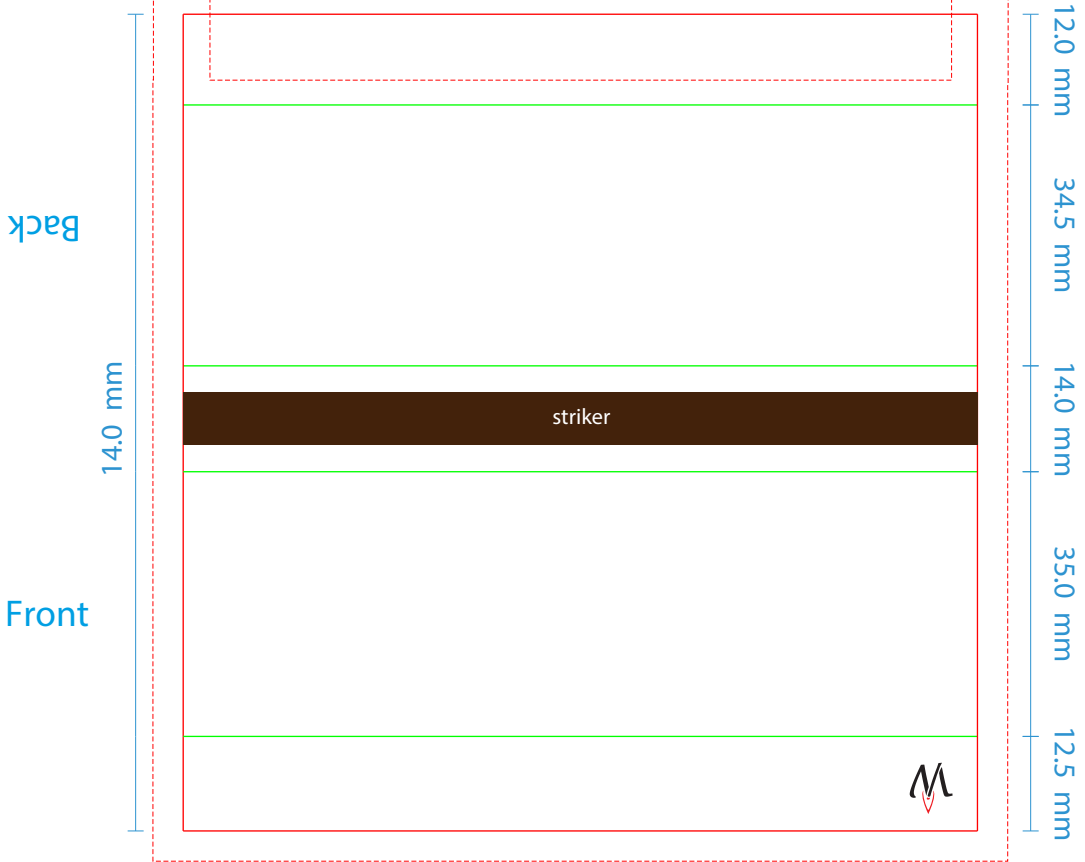

BX-L19

105.0 mm

 - Print area