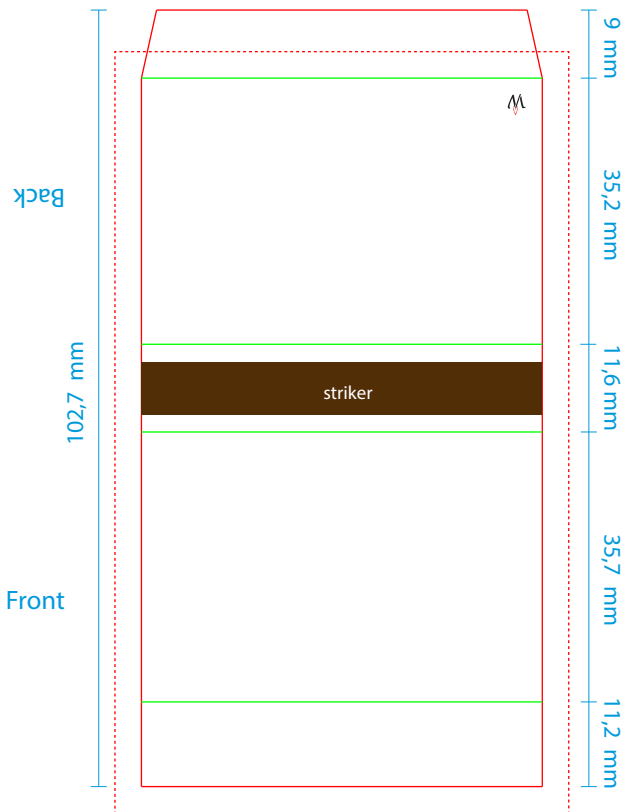

# BX-38

53.00 mm

- Print area