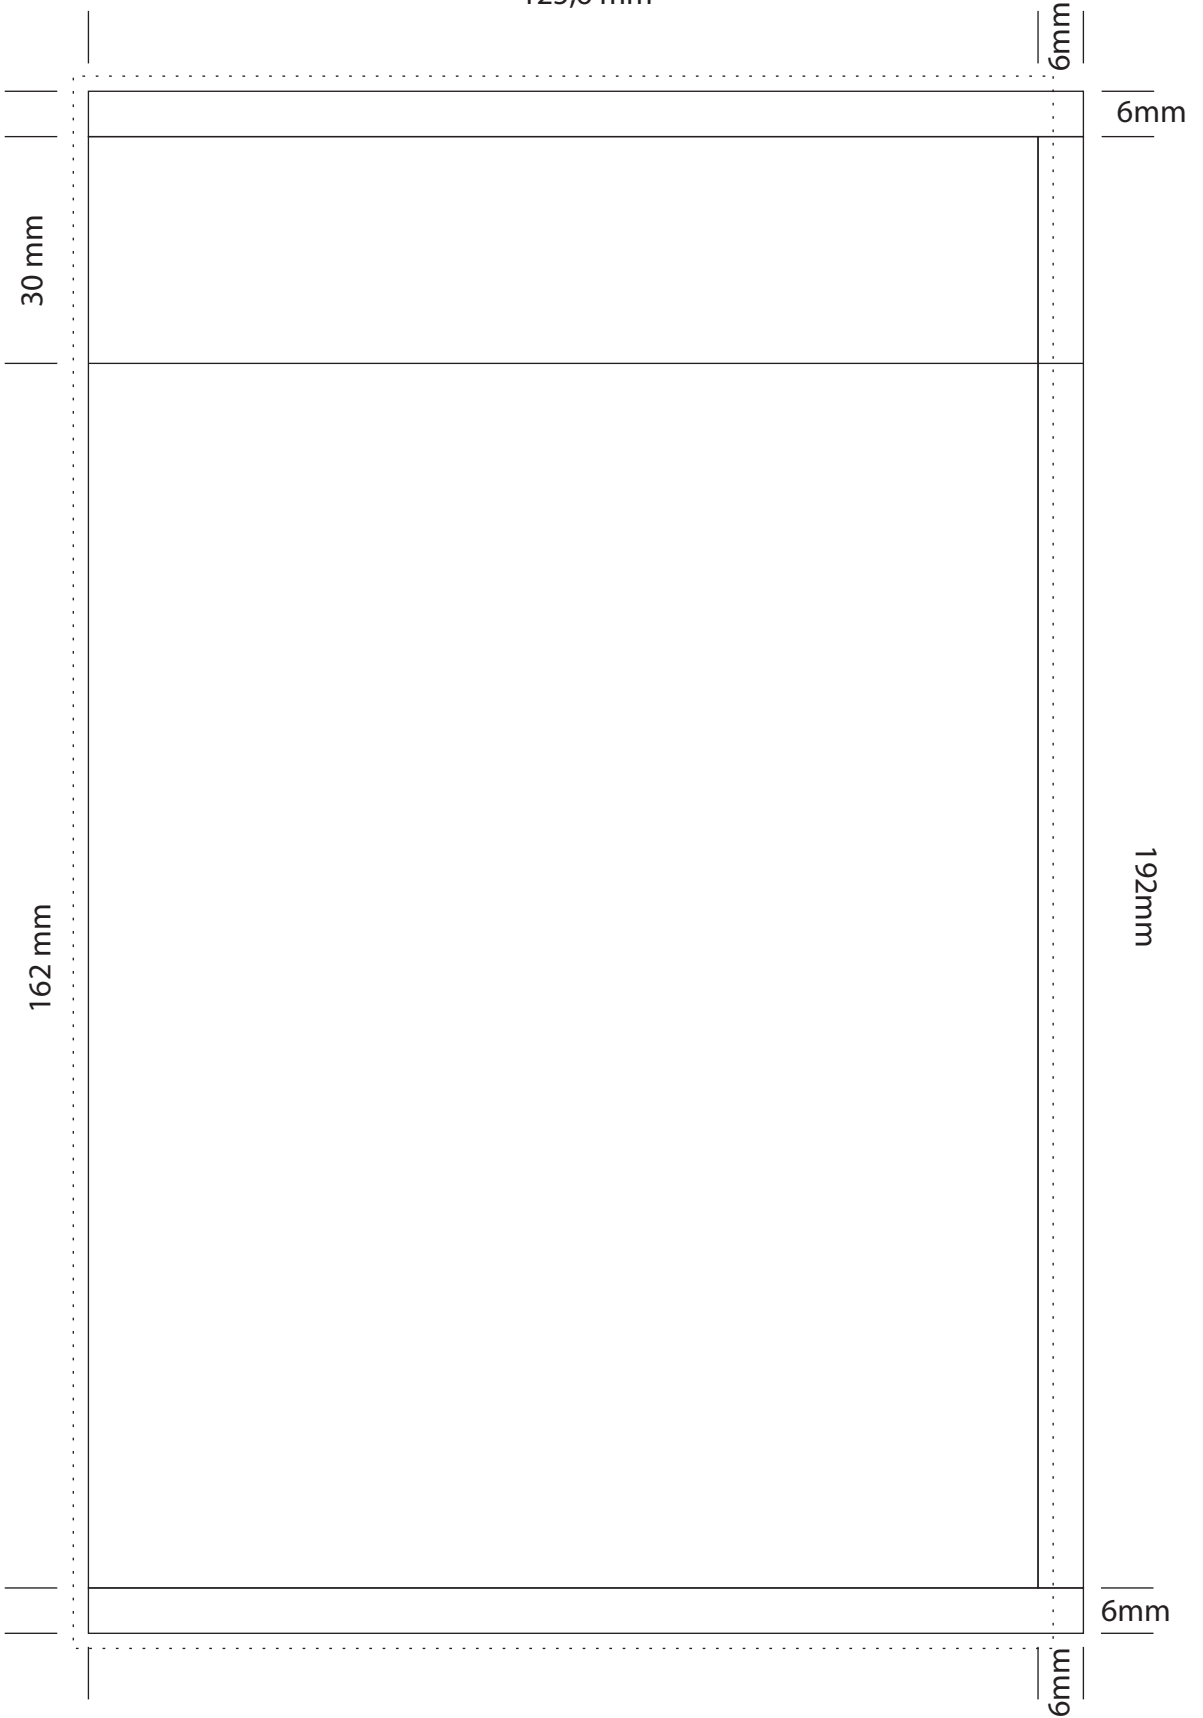

C-FP40 40x192mm

125,6 mm

Print area