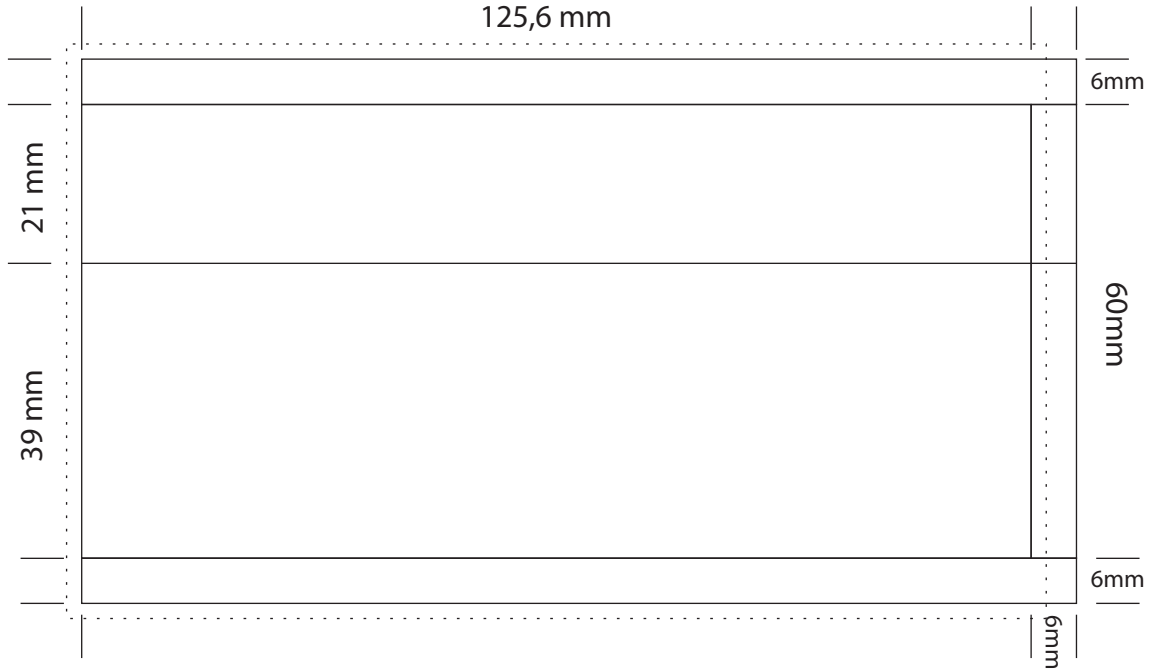

C-40 40x60mm

Print area