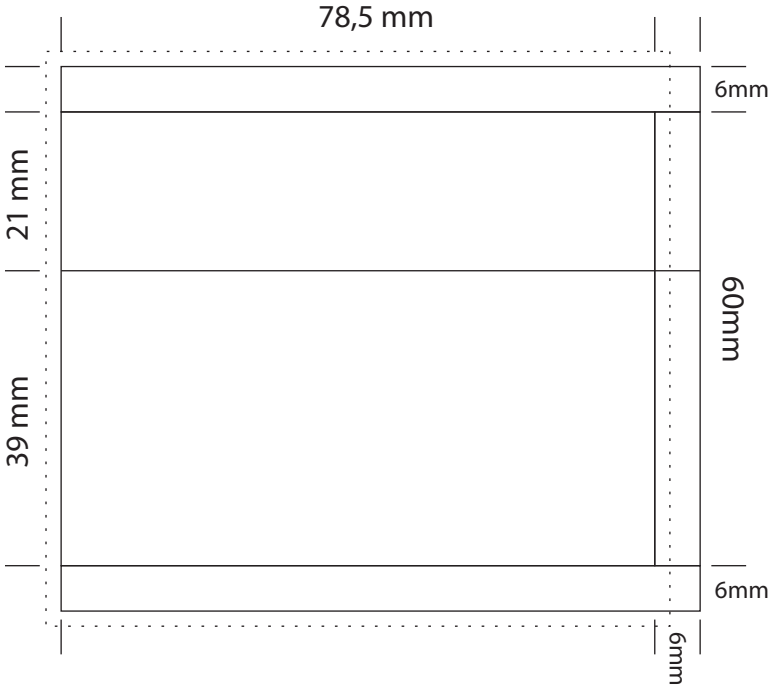

C-25 25x60mm

Print area