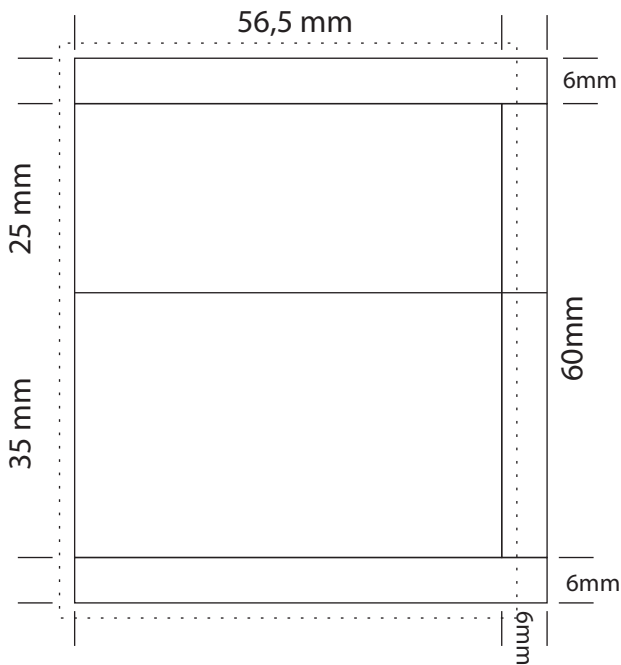

C-18 18x60mm

Print area