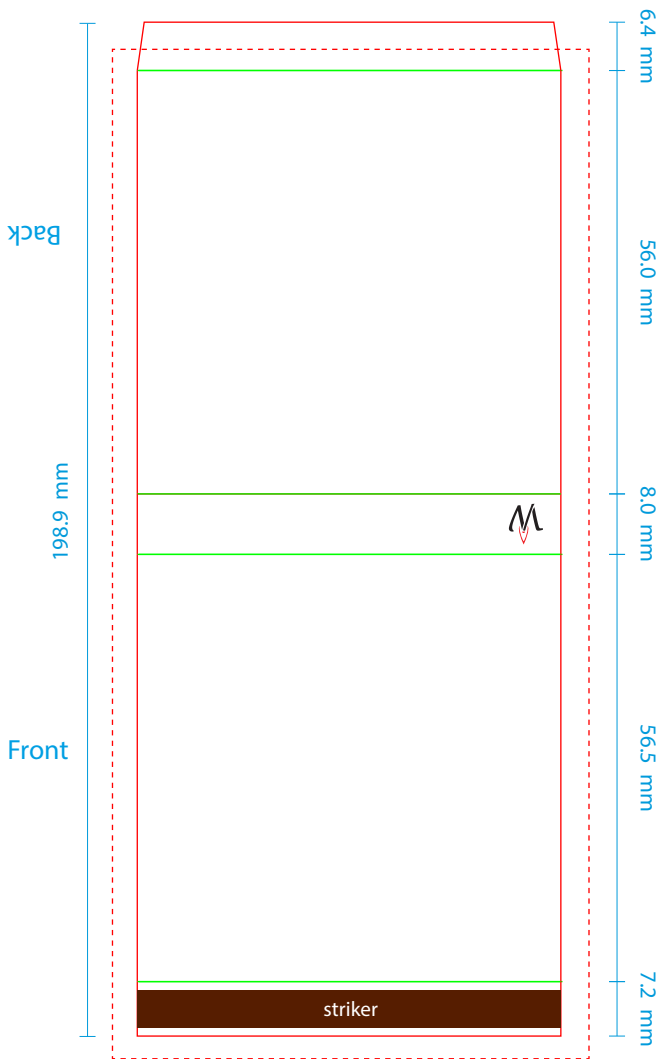

BX-Q30

56.0 mm

- Print area