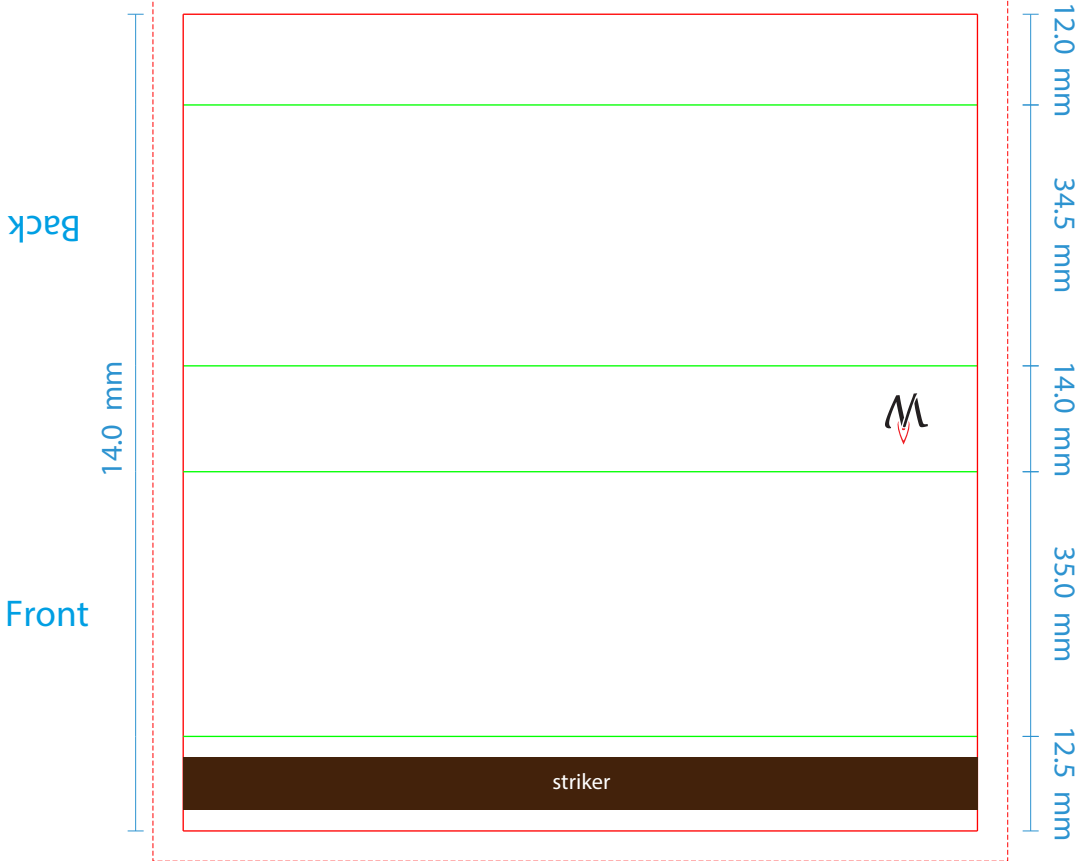

BX-L19

105.0 mm

- Print area