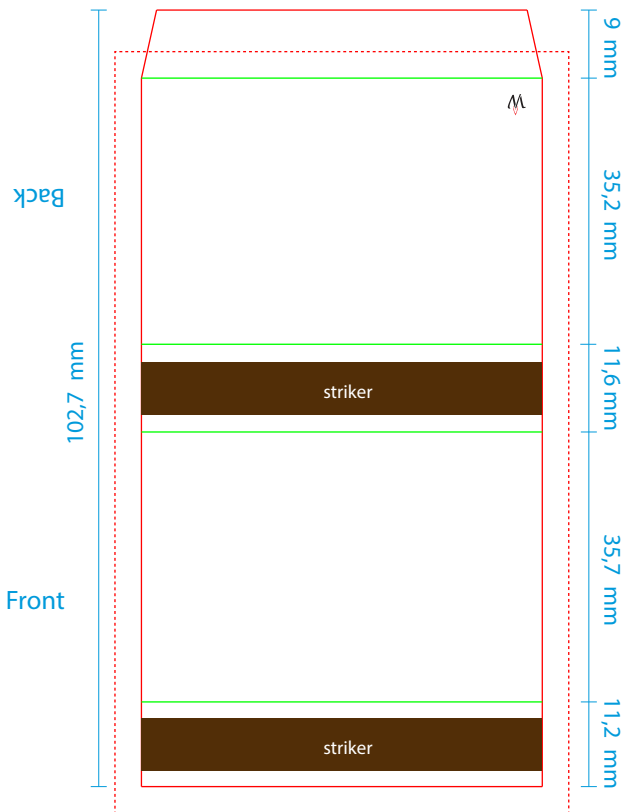

BX-38

53.00 mm

- Print area