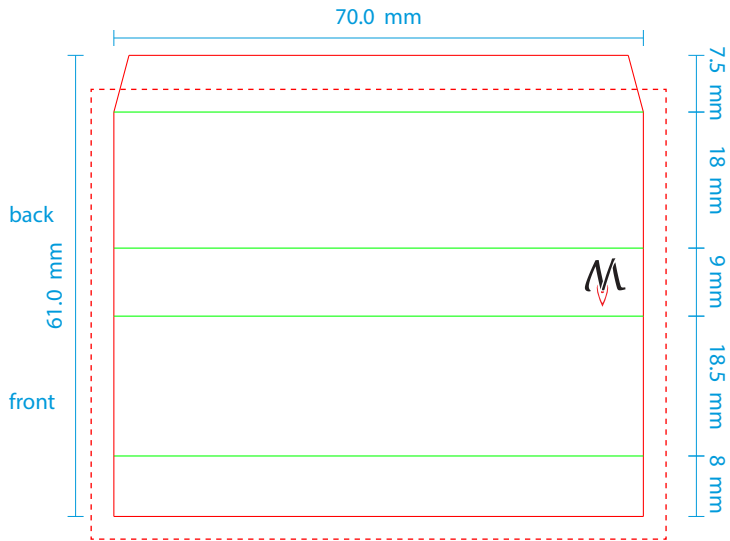

TP-15

 Print area