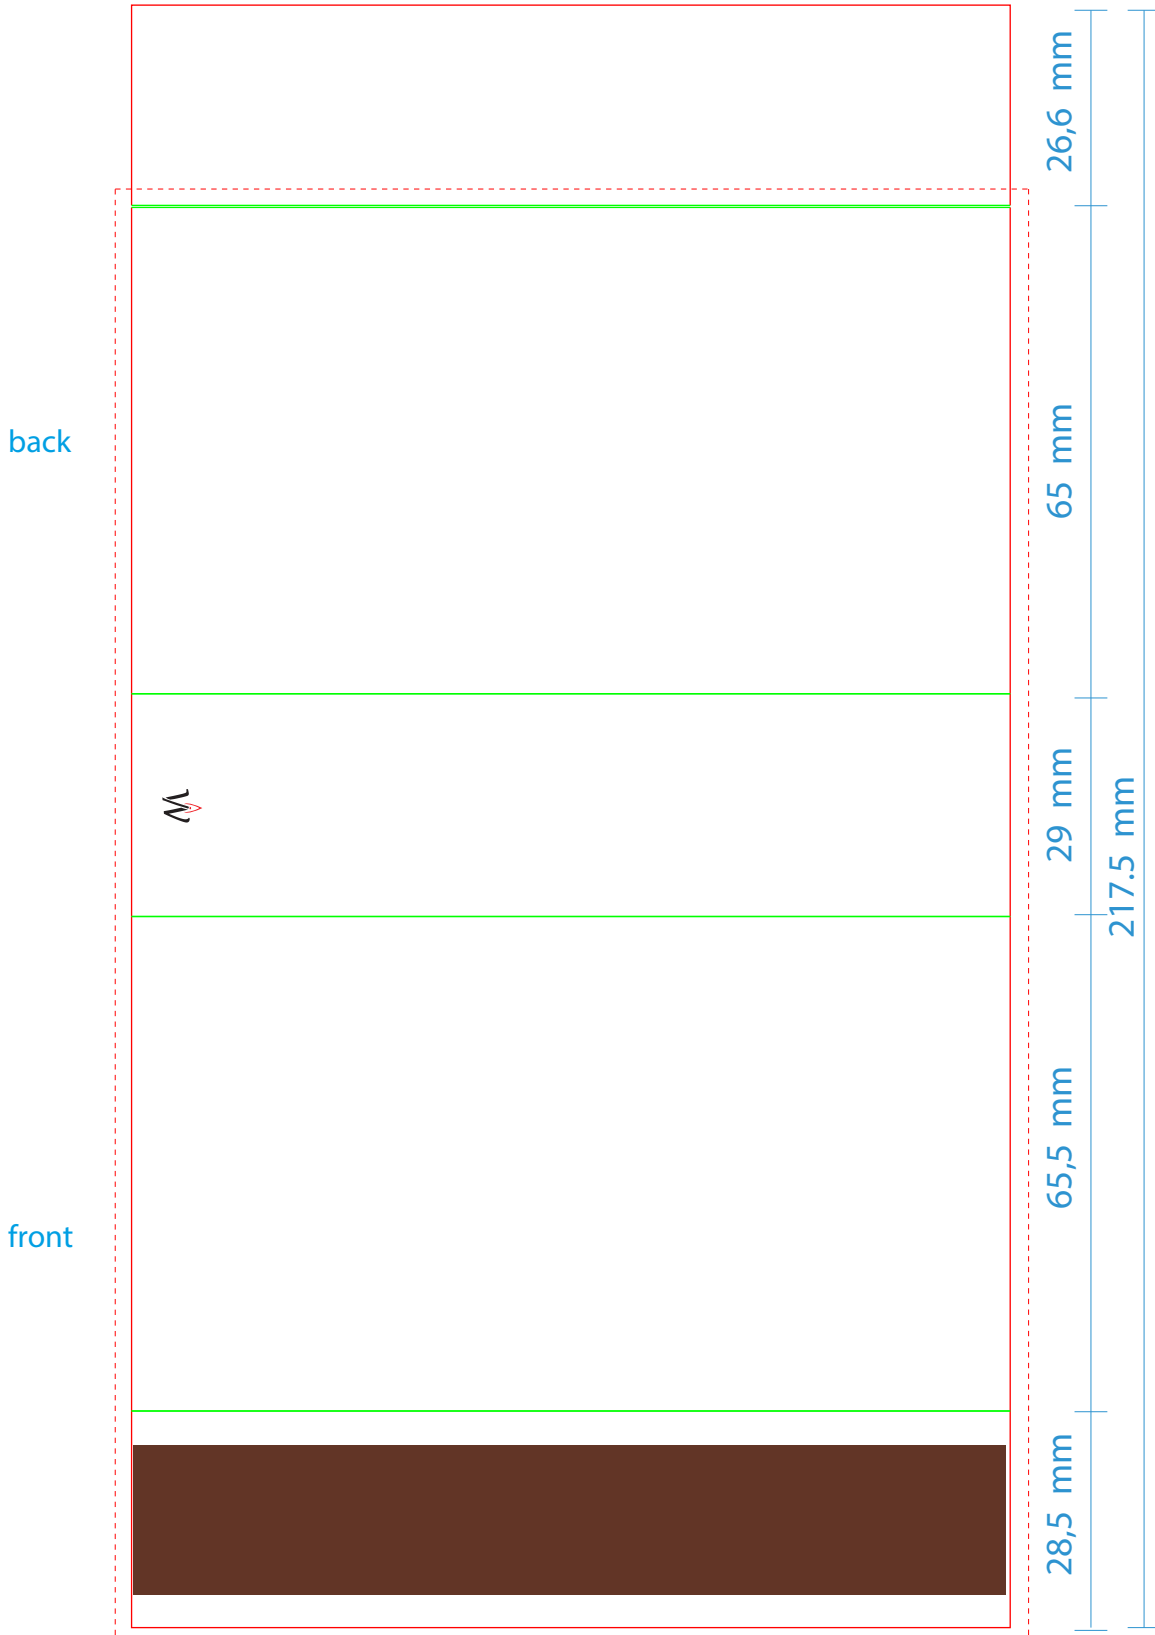

# KB-20

40.0 mm

 Print Area