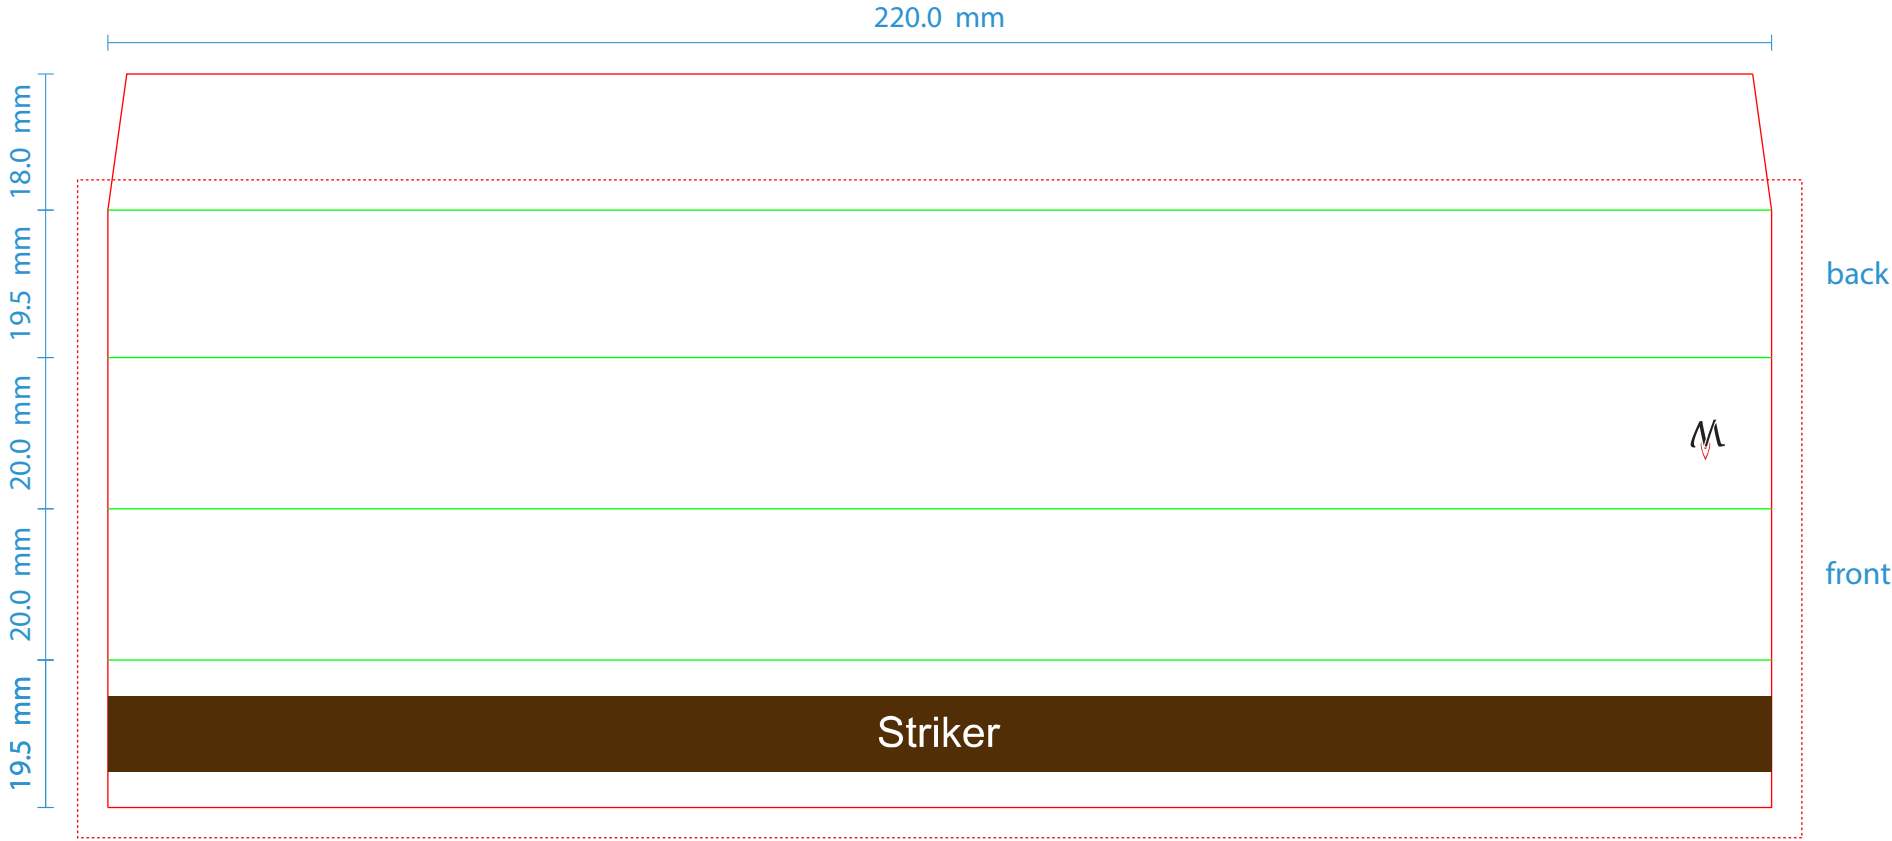

BX6-SL15

 print area