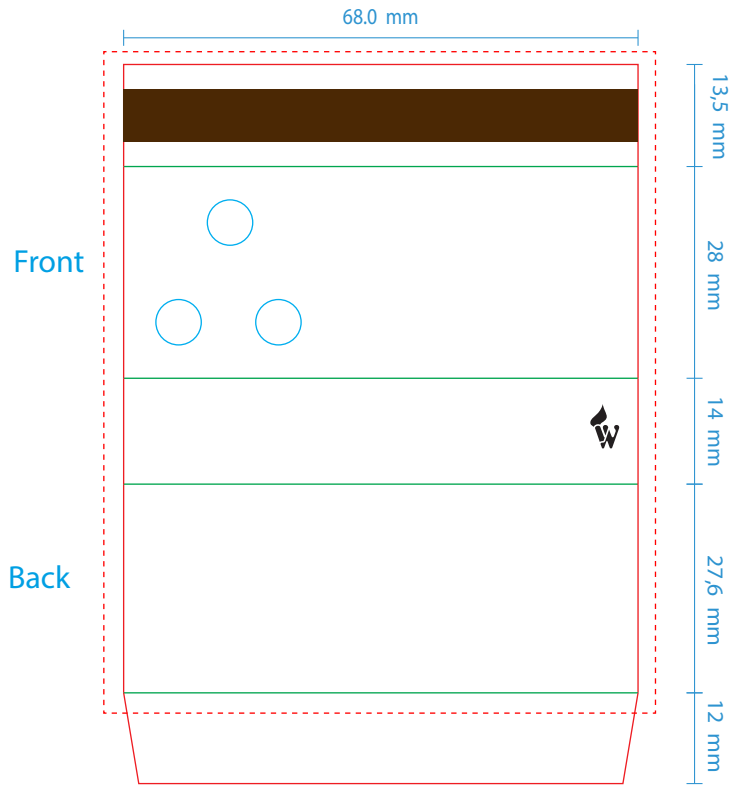

BX-3 candle

 Print area