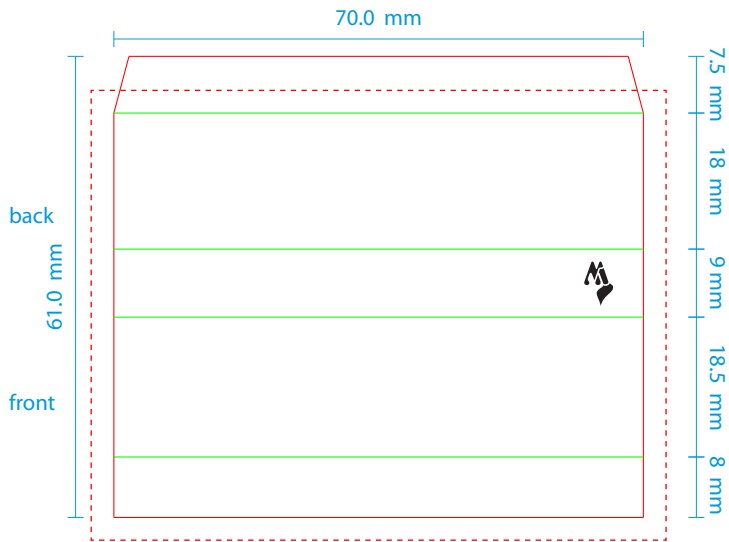

TP-15

 Print area